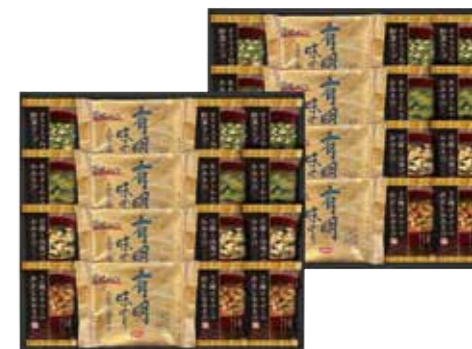

フリーズドライ&有明味のり詰合せ
SD2631-08 **¥10,800** (¥10,000)★
●内容:有明味のり(8切8枚)×8,2種のきのこの赤だしおみそ汁,とうふと油揚げのおみそ汁,あおさどわかめのおみそ汁,オクラ入ねばねば野菜スープ×各6・日本 ●小麦・乳・えび ●賞味期限:360日 ●箱サイズ:33×34.5×9.5cm 930g [6] HAN-100