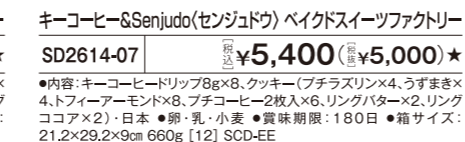

キーコーヒー&Senjudo(センジュドウ) バイクドスイーツファクトリー
SD2614-07 **¥5,400** (税込 ¥5,000)★
●内容:キーコーヒードリップ8g×8、クッキー(プチラスリン×4、うずまき×4、トフィーアーモンド×8、プチコーヒー2枚入×6、リングバター×2、リングココア×2)・日本 ●卵・乳・小麦 ●賞味期限:180日 ●箱サイズ:21.2×29.2×9cm 660g [12] SCD-EE