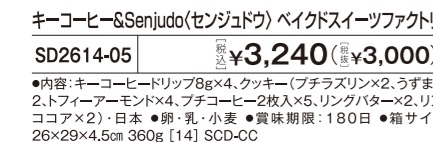

キーコーヒー&Senjudo(センジュドウ) バイクドスイーツファクトリー
SD2614-05 **¥3,240** (税込 ¥3,000)★
●内容:キーコーヒードリップ8g×4、クッキー(プチラスリン×2、うずまき×2、トフィーアーモンド×4、プチコーヒー2枚入×5、リングバター×2、リングココア×2)・日本 ●卵・乳・小麦 ●賞味期限:180日 ●箱サイズ:26×29×4.5cm 360g [14] SCD-CC