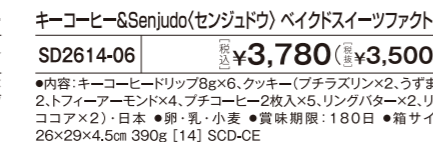

キーコーヒー&Senjudo(センジュドウ) バイクドスイーツファクトリー
SD2614-06 **¥3,780** (税込 ¥3,500)★
●内容:キーコーヒードリップ8g×6、クッキー(プチラスリン×2、うずまき×2、トフィーアーモンド×4、プチコーヒー2枚入×5、リングバター×2、リングココア×2)・日本 ●卵・乳・小麦 ●賞味期限:180日 ●箱サイズ:26×29×4.5cm 390g [14] SCD-CE